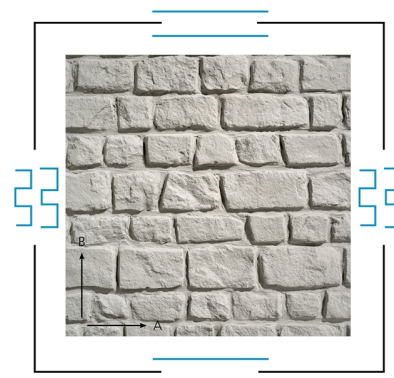

569339 Bayeux

NOEplast | Ściana murowana

Wzór wykonany na bazie kamieni z kamieniołomu w pobliżu Caen i wiernie odtwarzający "kamień z Caen". Typowe dla Normandii wiązanie muru sprawdza się także w innych regionach; zazębenie pozwala uzyskać urozmaicony wygląd bez nieestetycznych fug.

Wymiary matrycy

Numer artykułu	569339
Waga	25.40 kg/m _c
Grubość	34 mm
A	2500 mm
B	3000 mm

Tolerancje matrycy

A/B	± 1.00 %
Grubość	± 2.00 mm
Twardość Shore A	65-70
Odporność na temperaturę	+ 80.00 °C