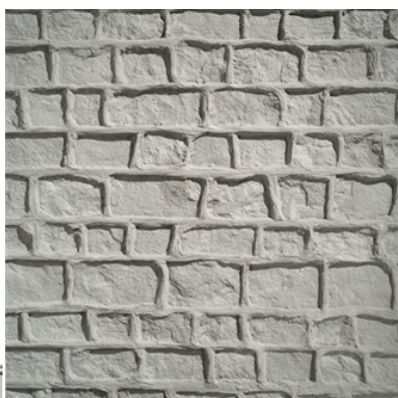

Tolerancje matrycy

A/B	± 1.00 %
Grubość	± 2.00 mm
Twardość Shore A	65-70
Odporność na temperaturę	+ 80.00 °C