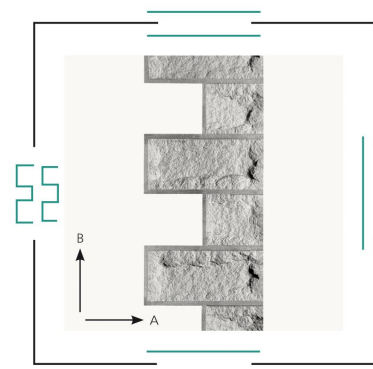

569304

Lausitzer Granit

Ecke rechts

NOEplast | Ściana murowana

Narożnik prawy: element uzupełniający do matrycy "Lausitzer Granit", pozwalający przedłużać wzór z prawej strony lub formować naroża.

Wymiary matrycy

Numer artykułu	569304
Waga	33.00 kg/m _c
Grubość	33 mm

A	520 mm
B	1560 mm

Tolerancje matrycy

A/B	± 1.00 %
Grubość	± 2.00 mm
Twardość Shore A	65-70
Odporność na temperaturę	+ 80.00 °C