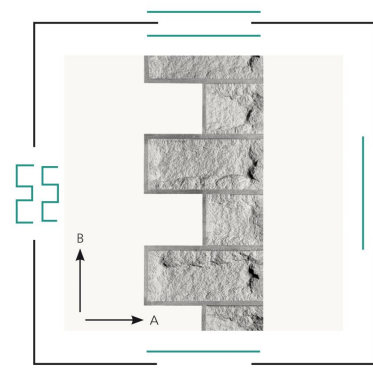

### Ecke rechts

NOEplast | Ściana murowana

Narożnik prawy: element uzupełniający do matrycy "Lausitzer Granit", pozwalający przedłużać wzór z prawej strony lub formować naroża.

#### Wymiary matrycy

Numer artykułu	569304
Waga	33.00 kg/m <sub>c</sub>
Grubość	33 mm

A	520 mm
B	1560 mm