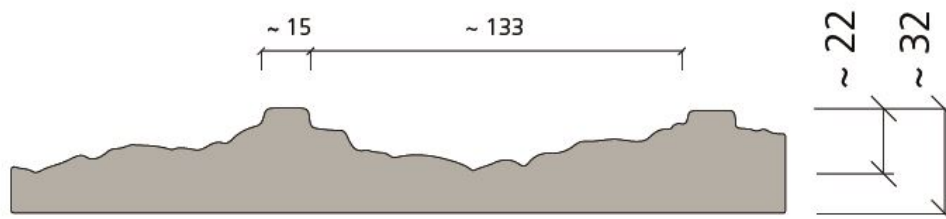

# 569157 Metz 2

NOEplast | Ściana murowana

Wariant Metz z ciągłymi spoinami poziomymi (lagerfugi) i większą liczbą mniejszych kamieni. Matryca ma nieregularne zazębienie i może być dowolnie przedłużana w kierunku A lub B.

## Wymiary matrycy

Numer artykułu	569157
Waga	32.00 kg/m <sub>2</sub>
Grubość	32 mm

A	6366 mm
B	443 mm

## Tolerancje matrycy

A/B	± 1.00 %
Grubość	± 2.00 mm
Twardość Shore A	65-70
Odporność na temperaturę	+ 80.00 °C