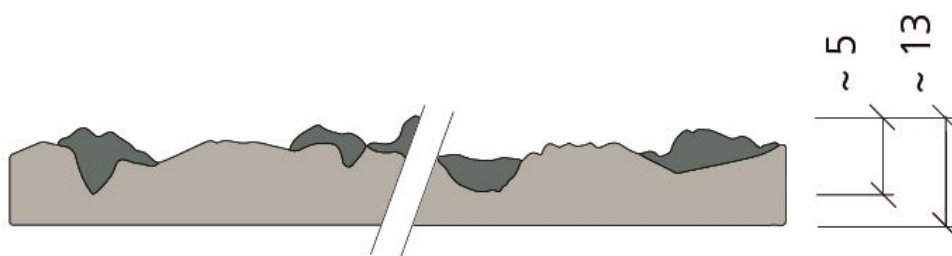

# 569026 Paris 5

NOEplast Paris 18

NOEplast | Artystyczne wzory

Unikalna "gnieciona" faktura, w której powierzchnia układa się w nieregularne fałdy. Jest żywa, dekoracyjna i świetnie przyciąga wzrok. Dostępne są też Paris 10 i Paris 18 – różniące się wzorem oraz głębokością struktury.

## Wymiary matrycy

Numer artykułu	569026
Waga	15.50 kg/m <sup>2</sup>
Grubość	13 mm

A	2400 mm
B	6000 mm

## Tolerancje matrycy

A/B	± 1.00 %
Grubość	± 2.00 mm
Twardość Shore A	65-70
Odporność na temperaturę	+ 80.00 °C