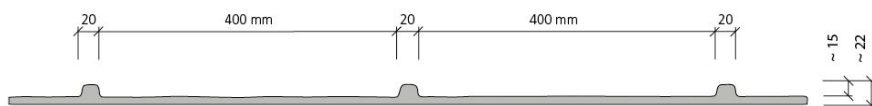

# 568900 Rimini

NOEplast | Ściana murowana

Nietypowa struktura: zamiast wiernie naśladować prawdziwy mur, tworzy stylizowany relief muru o graficznym charakterze. Matryca może być łączona na styk w kierunku A.

## Wymiary matrycy

Numer artykułu	568900
Waga	22.00 kg/m <sub>2</sub>
Grubość	22 mm
A	5000 mm
B	2500 mm

## Tolerancje matrycy

A/B	± 1.00 %
Grubość	± 2.00 mm
Twardość Shore A	65-70
Odporność na temperaturę	+ 80.00 °C