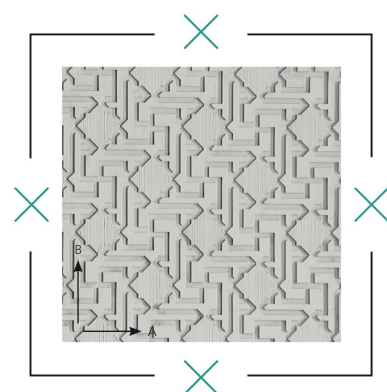

567900 Dubai

NOEplast | Ornamentyka

Ornament często spotykany na Bliskim Wschodzie; dekoracyjny akcent na elewacje i ściany. Wzór nie jest skalowalny.

Wymiary matrycy

Numer artykułu	567900
Waga	19.00 kg/m ²
Grubość	17 mm

A	1725 mm
B	2400 mm

Tolerancje matrycy

A/B	± 1.00 %
Grubość	± 2.00 mm
Twardość Shore A	65-70
Odporność na temperaturę	+ 80.00 °C