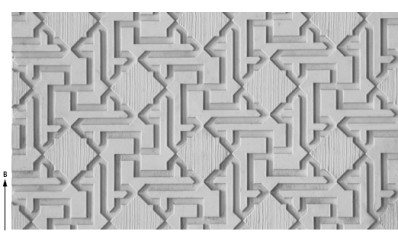

567900 Dubai

NOEplast | Ornamentyka

Ornament często spotykany na Bliskim Wschodzie; dekoracyjny akcent na elewacje i ściany. Wzór nie jest skalowalny.

Wymiary matrycy

Numer artykułu	567900
Waga	19.00 kg/m ²
Grubość	17 mm

A	1725 mm
B	2400 mm

Tolerancje matrycy

A/B	± 1.00 %
Grubość	± 2.00 mm
Twardość Shore A	65-70
Odporność na temperaturę	+ 80.00 °C