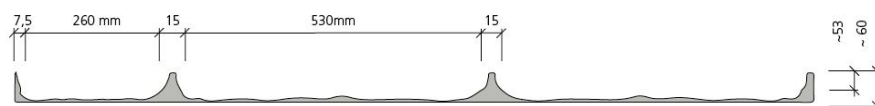

564700 Granit

NOEplast | Ściana murowana

Matryca odwzorowująca mur z grubo ciosanych granitowych bloków.

Wymiary matrycy

Numer artykułu	564700
Waga	54.00 kg/m ²
Grubość	55 mm

A	2200 mm
B	1100 mm

Tolerancje matrycy

A/B	± 1.00 %
Grubość	± 2.00 mm
Twardość Shore A	65-70
Odporność na temperaturę	+ 80.00 °C