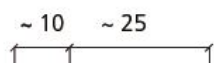

# 563800 Genf

NOEplast | Paski

Równomierna, linearna faktura, w której światło pięknie się "łamie", tworząc ciekawą powierzchnię betonu. Subtelny wzór pasuje do wielu zastosowań.

## Wymiary matrycy

Numer artykułu	563800
Waga	19.00 kg/m <sup>2</sup>
Grubość	18 mm

A	1225 mm
B	6000 mm