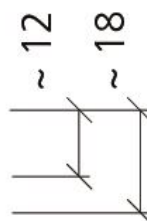

# 563800 Genf

NOEplast | Paski

Równomierna, linearna faktura, w której światło pięknie się "łamie", tworząc ciekawą powierzchnię betonu. Subtelny wzór pasuje do wielu zastosowań.

## Wymiary matrycy

Numer artykułu	563800
Waga	19.00 kg/m <sup>2</sup>
Grubość	18 mm

A	1225 mm
B	6000 mm