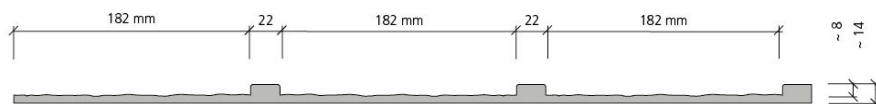

562900 Passau

NOEplast | Drewno

Klasyczne deski pióro-wpust o szerokości 182 mm z wyraźnym rowkiem (ok. 22 mm) w betonie. Szczotkowanie desek podkreśla rysunek i sprawia, że faktura drewna jest bardzo czytelna.

Wymiary matrycy

Numer artykułu	562900
Waga	10.00 kg/m ₂
Grubość	14 mm
A	1200 mm
B	8000 mm

Tolerancje matrycy

A/B	± 1.00 %
Grubość	± 2.00 mm
Twardość Shore A	65-70
Odporność na temperaturę	+ 80.00 °C