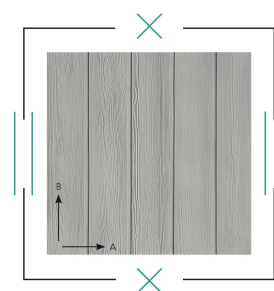

562900 Passau

NOEplast | Drewno

Klasyczne deski pióro-wpust o szerokości 182 mm z wyraźnym rowkiem (ok. 22 mm) w betonie. Szczotkowanie desek podkreśla rysunek i sprawia, że faktura drewna jest bardzo czytelna.

Wymiary matrycy

Numer artykułu	562900
Waga	10.00 kg/m ₂
Grubość	14 mm
A	1200 mm
B	8000 mm

Tolerancje matrycy

A/B	± 1.00 %
Grubość	± 2.00 mm
Twardość Shore A	65-70
Odporność na temperaturę	+ 80.00 °C