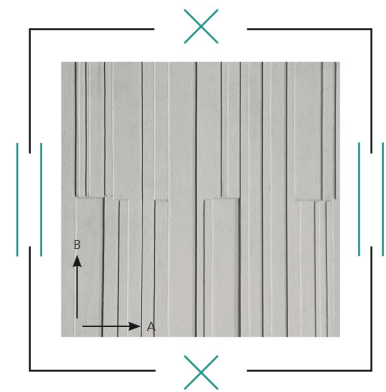

# 560700 Bremen

NOEplast | Artystyczne wzory

Nieregularnie długie, wysokie i grube heblowane listwy drewniane dają mocny efekt 3D. Dodatkowe piaskowanie podkreśla chropowatość; matrycę można stosować poziomo i pionowo, uzyskując wyraźną grę światła i cienia.

## Wymiary matrycy

Numer artykułu	560700
Waga	19.00 kg/m <sub>c</sub>
Grubość	25 mm
A	1012 mm
B	6000 mm

## Tolerancje matrycy

A/B	± 1.00 %
Grubość	± 2.00 mm
Twartość Shore A	65-70
Odporność na temperaturę	+ 80.00 °C