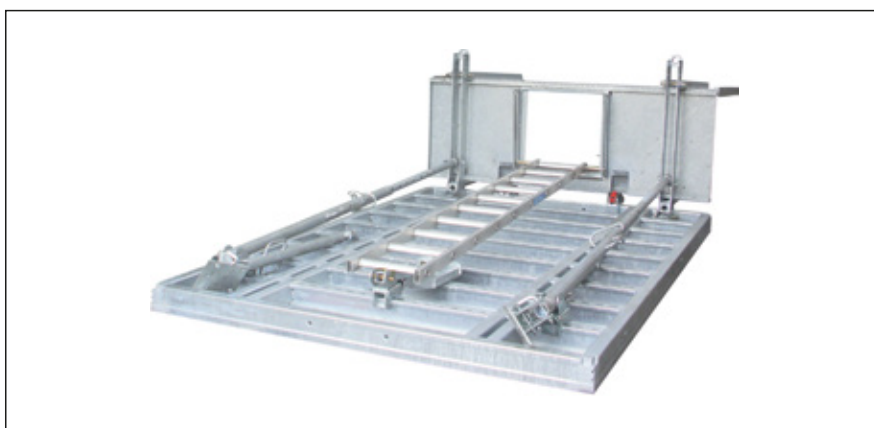

# NOE<sup>®</sup> top S

Gotowe do użycia BHP  
zintegrowane  
z tarczami

# NOEtop S – gotowe do użycia BHP zintegrowane z tarczami

Zaprojektowany dla szczególnie wysokich wymagań bezpieczeństwa na budowie. Platformy robocze z barierkami, drabiny i zastrzały przymocowane bezpośrednio do wielkoformatowych tarcz NOEtop są dostarczane na budowę gotowe do natychmiastowego użycia. Wystarczy tylko rozłożyć platformy robocze i wyprostować zastrzały i NOEtop S jest gotowy do pracy. Przed przeniesieniem w inne miejsce elementy nie wymagają demontażu. Wystarczy je tylko złożyć i w całości przenieść.

## Zalety:

- Platformy robocze, drabiny i zastrzały zintegrowane z tarczami NOEtop.
- Gotowe do natychmiastowego użycia na budowie
- Wysokość po złożeniu to tylko 370 mm
- Szerokości platform: 2650; 2400; 2000; 1325; 1200; 750; 600; 450 mm
- System zbudowany na tarczach NOEtop
- Pełna ochrona przed upadkiem z wysokości
- Rozkładane w pozycji poziomej