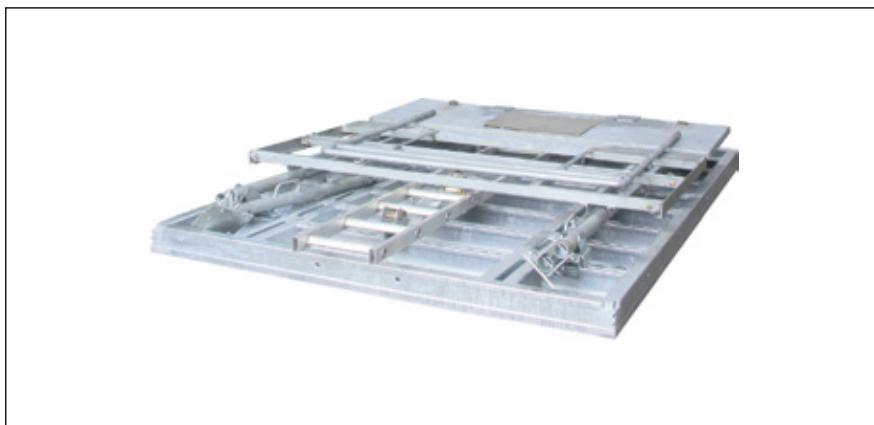

# NOE<sup>®</sup> top S

Gotowe do użycia BHP  
zintegrowane  
z tarczami

# NOEtop S – gotowe do użycia BHP zintegrowane z tarczami

Zaprojektowany dla szczególnie wysokich wymagań bezpieczeństwa na budowie. Platformy robocze z barierkami, drabiny i zastrzały przymocowane bezpośrednio do wielkoformatowych tarcz NOEtop są dostarczane na budowę gotowe do natychmiastowego użycia. Wystarczy tylko rozłożyć platformy robocze i wyprostować zastrzały i NOEtop S jest gotowy do pracy. Przed przeniesieniem w inne miejsce elementy nie wymagają demontażu. Wystarczy je tylko złożyć i w całości przenieść.

## Zalety:

- Platformy robocze, drabiny i zastrzały zintegrowane z tarczami NOEtop.
- Gotowe do natychmiastowego użycia na budowie
- Wysokość po złożeniu to tylko 370 mm
- Szerokości platform: 2650; 2400; 2000; 1325; 1200; 750; 600; 450 mm
- System zbudowany na tarczach NOEtop
- Pełna ochrona przed upadkiem z wysokości
- Rozkładane w pozycji poziomej